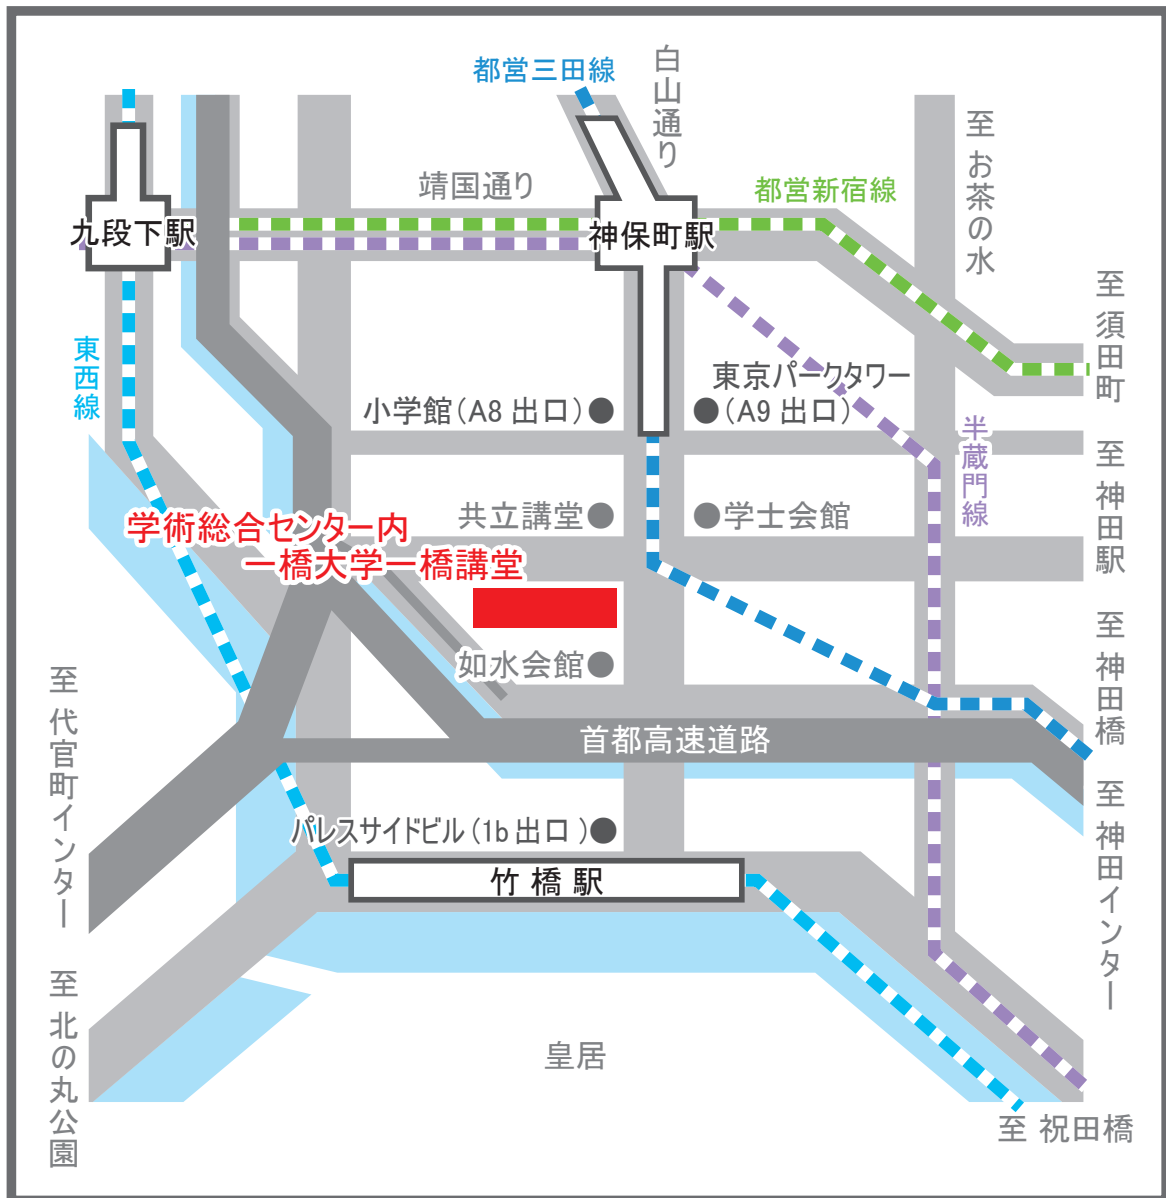

【会場が変わります！！】

2019年度JANPU定時社員総会

日程：2019年6月14日（金）

一橋大学一橋講堂への経路

【一橋大学一橋講堂】

〒101-8439 東京都千代田区一ツ橋 2-1-2 学術総合センター内

東京メトロ半蔵門線、都営三田線、都営新宿線 神保町駅 (A8・A9 出口) 徒歩 4 分
 東京メトロ東西線 竹橋駅 (1b 出口) 徒歩 4 分