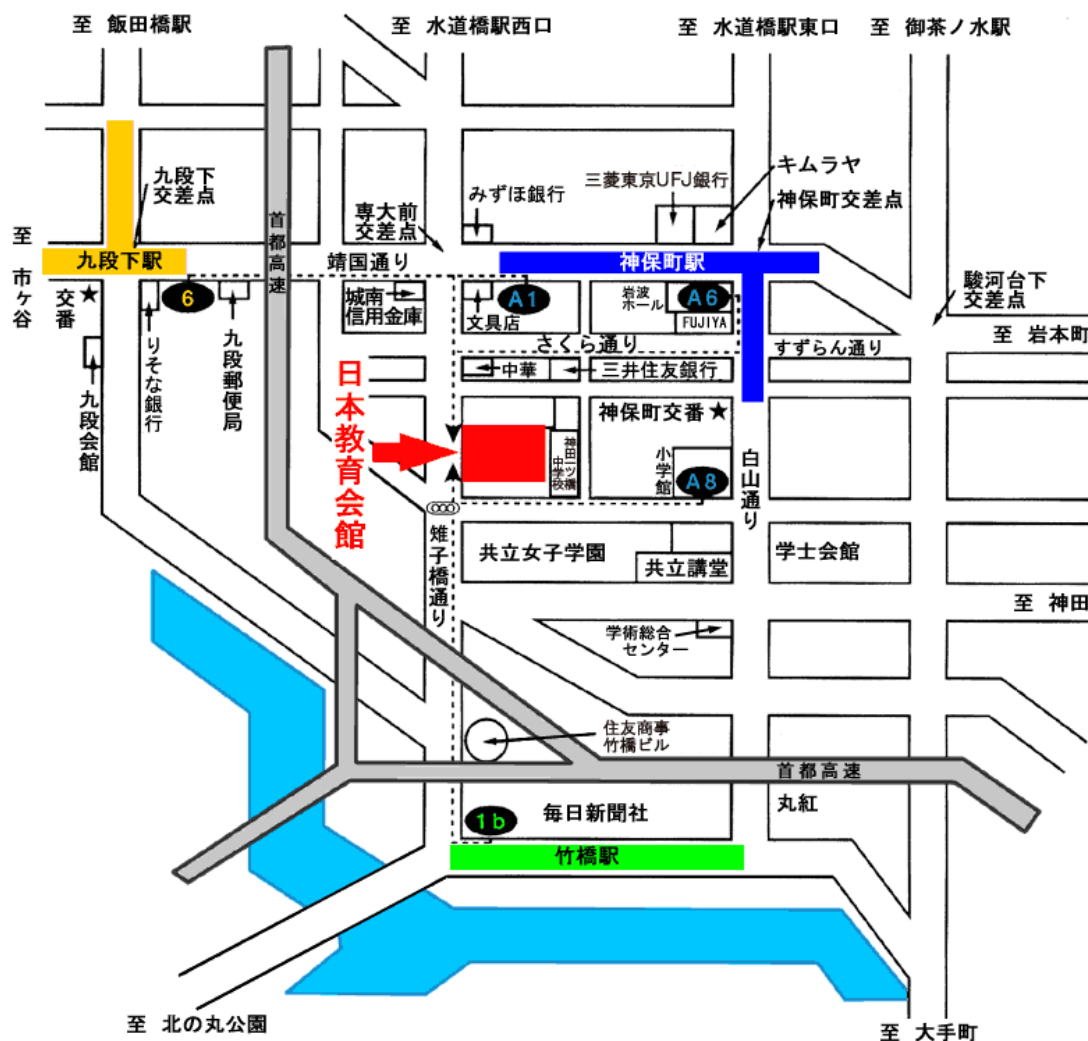

総会会場および地図

会場：日本教育会館 一ツ橋ホール
〒101-0003 東京都千代田区一ツ橋 2-6-2
TEL 03-3230-2831(代表)
03-3230-2833(道案内専用)

- ・ 地下鉄都営新宿線・三田線、東京メトロ半蔵門線ご利用の場合
神保町駅 (A1 出口) 下車 徒歩 3 分
- ・ 東京メトロ東西線ご利用の場合
竹橋駅 (北の丸公園側出口) 下車 徒歩 5 分
九段下駅 (6 番出口) 下車 徒歩 7 分
- ・ JR 総武線ご利用の場合
水道橋駅 (西口出口) 下車 徒歩 15 分