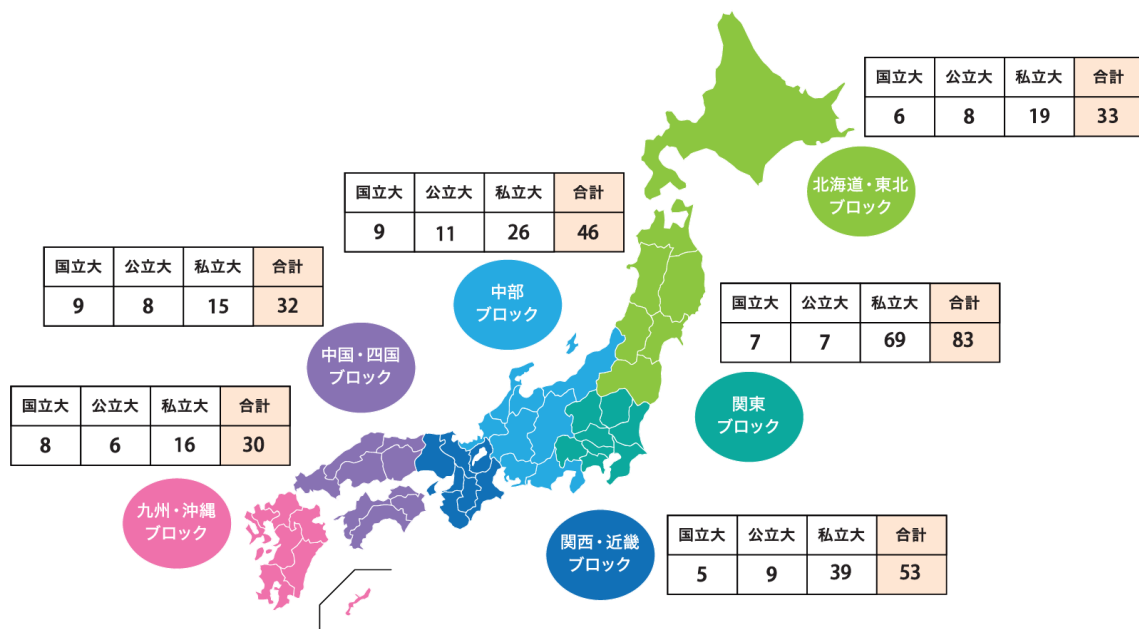

一般社団法人日本看護系大学協議会 会員校の地域ブロック区分

*上記は2019年1月現在の会員校ブロック区分と所属大学数です。ご自身の大学がどのブロックに属するのか、ネットワークを持っている他大学等はどこのブロックなのか、などのご参考にしてください。

*各ブロックごとの所属大学一覧は下記アドレスからご覧いただけます。

<http://www.janpu.or.jp/outline/member/>